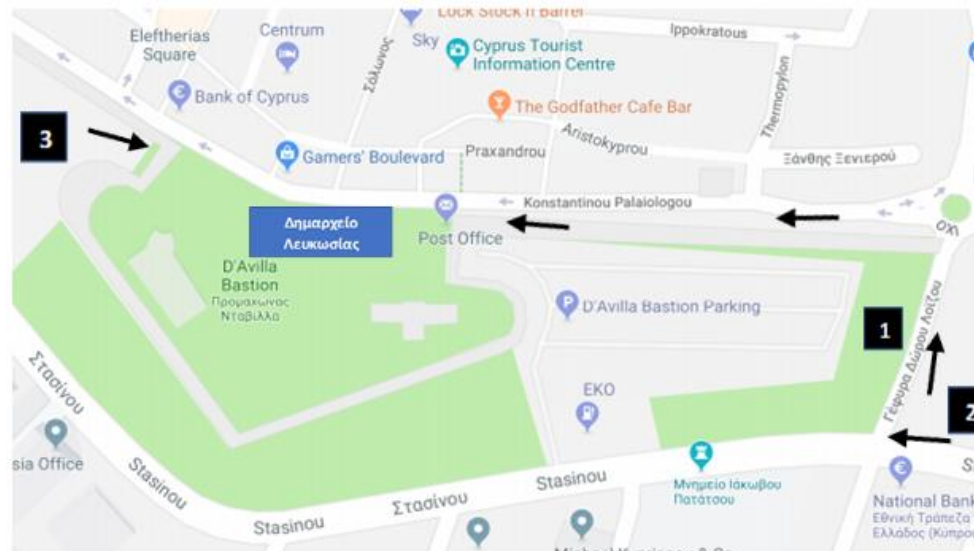

1. Προσέλευση Οχημάτων

➤ Λεωφορεία

- Τα λεωφορεία αφήνουν τις χορωδίες σε συγκεκριμένη στάση με βάση τον αριθμό στον Πίνακα Πληροφοριών Χορωδιακών Συνόλων (βλ. σελ. 6-8, στήλη ΣΤΑΣΗ ΛΕΩΦΟΡΕΙΟΥ ΑΦΙΞΗΣ ΑΠΟΧΩΡΗΣΗΣ) (βλ. σχεδιάγραμμα δίπλα)

1. Οδός Δώρου Λοΐζου

2. Οδός Στασίνου

3. Πλατεία Σολωμού

- Τα λεωφορεία αποχωρούν για να σταθμεύσουν στο πάρκινγκ λεωφορείων στην Οδό Σαλαμίνας (πάρκινγκ Κολοκάσι).
- Οι Χορωδοί περπατούν προς το Δημαρχείο με την καθοδήγηση Τροχονόμων του Δήμου Λευκωσίας.
- Συστήνεται να έχετε τον αριθμό του κινητού του οδηγού του λεωφορείου, για γρήγορη ειδοποίηση και παραλαβή με τη λήξη της εκδήλωσης.

3. Έναρξη: Σκαλιά Μεγάλου Δημαρχείου, Ώρα: 4:00 μ.μ.

- Στις 4:00 μ.μ. εισέρχεται η **ομάδα κρουστών του Μουσικού Σχολείου Λεμεσού και Αμμοχώστου** η οποία οδεύει προς τη Λήδρας.
- Ακολουθεί η **Ορχήστρα Ακορντεόν**, η οποία ήδη θα βρίσκεται στο σημείο έναρξης (αρχή οδού Λήδρας).
- Ακολουθούν τα υπόλοιπα σύνολα με βάση **Πίνακα Πληροφοριών Χορωδιακών Συνόλων**.
- Οι **Επίσημοι** βρίσκονται **στην καφετέρια πρώην Flo Cafe - CU Café** για να παρακολουθήσουν την παρέλαση. Μπροστά από το σημείο αυτό η **παρουσίασή σας χρήζει ιδιαίτερης προσοχής** (βλ. αμέσως πιο κάτω).