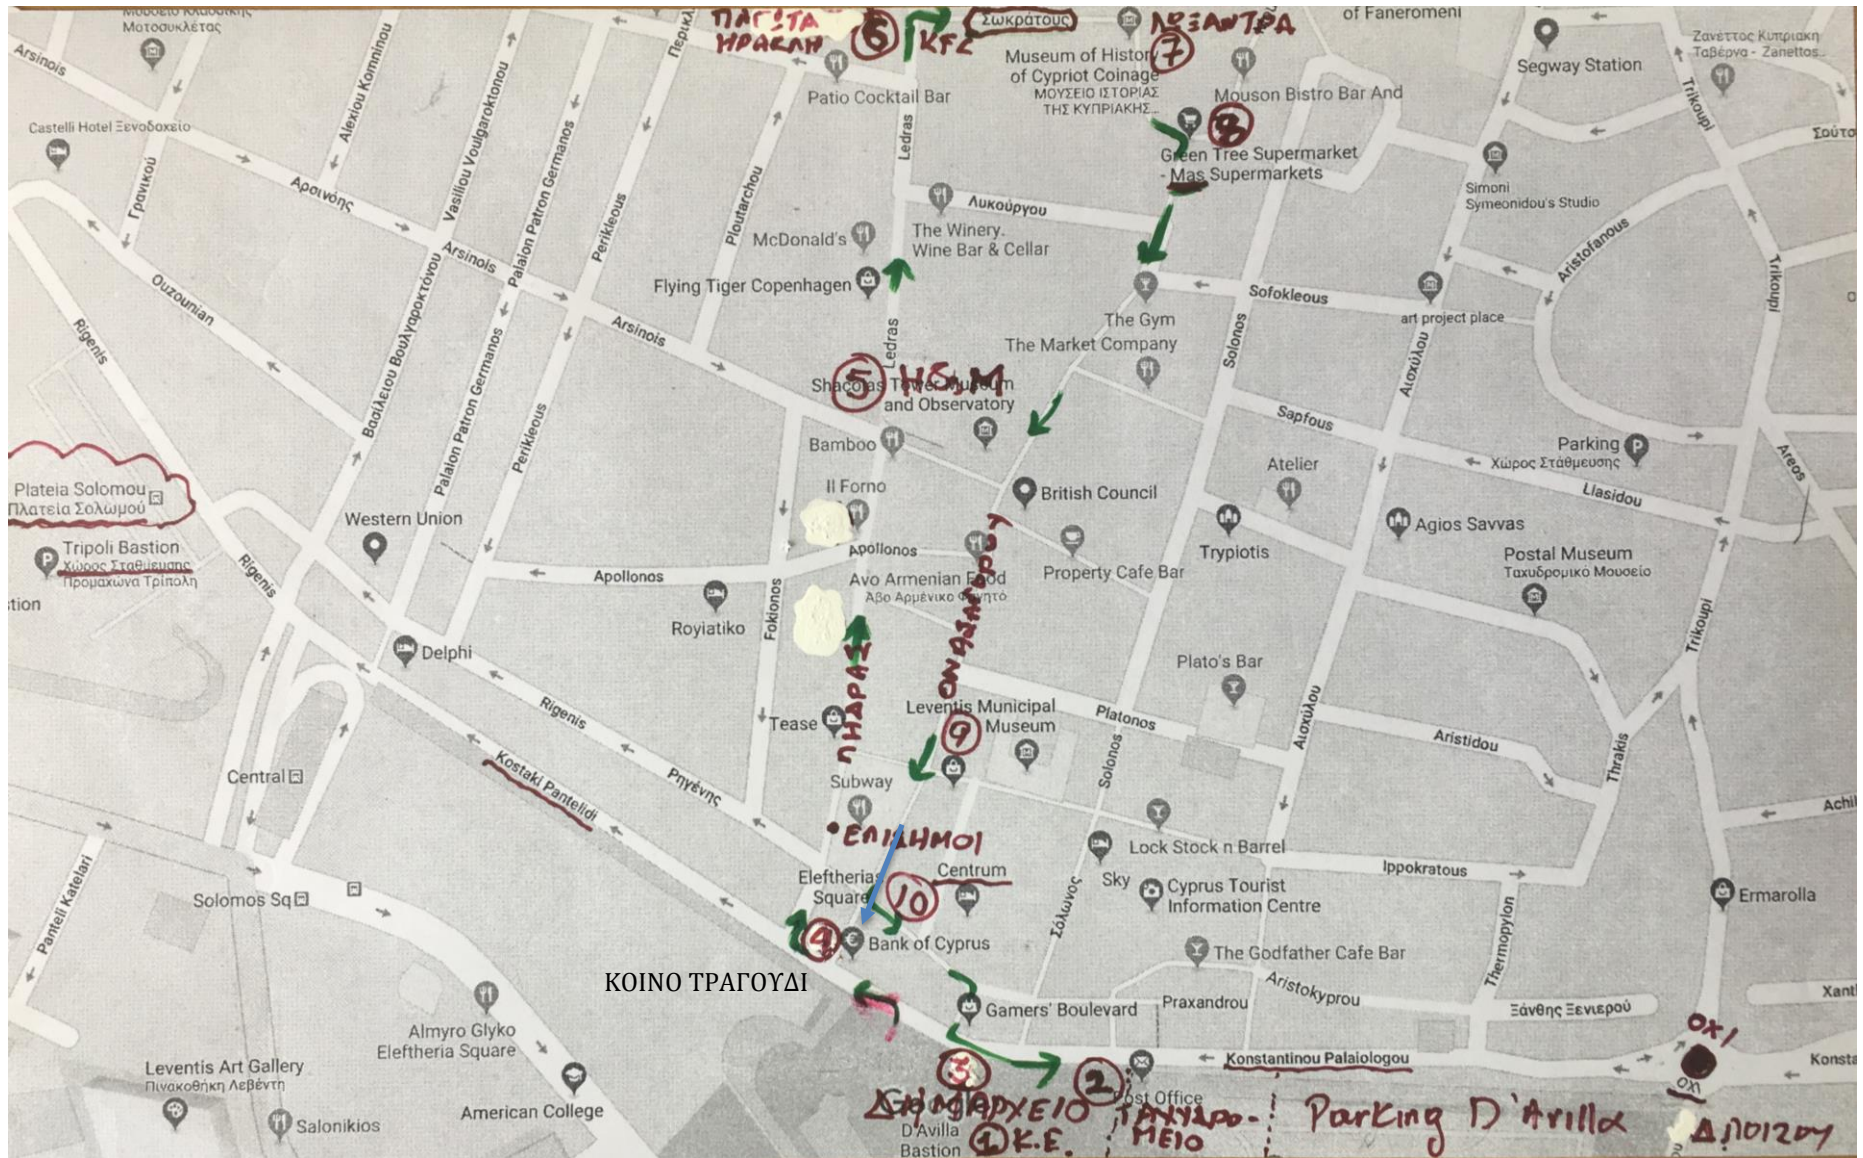

Χάρτης Διαδρομής